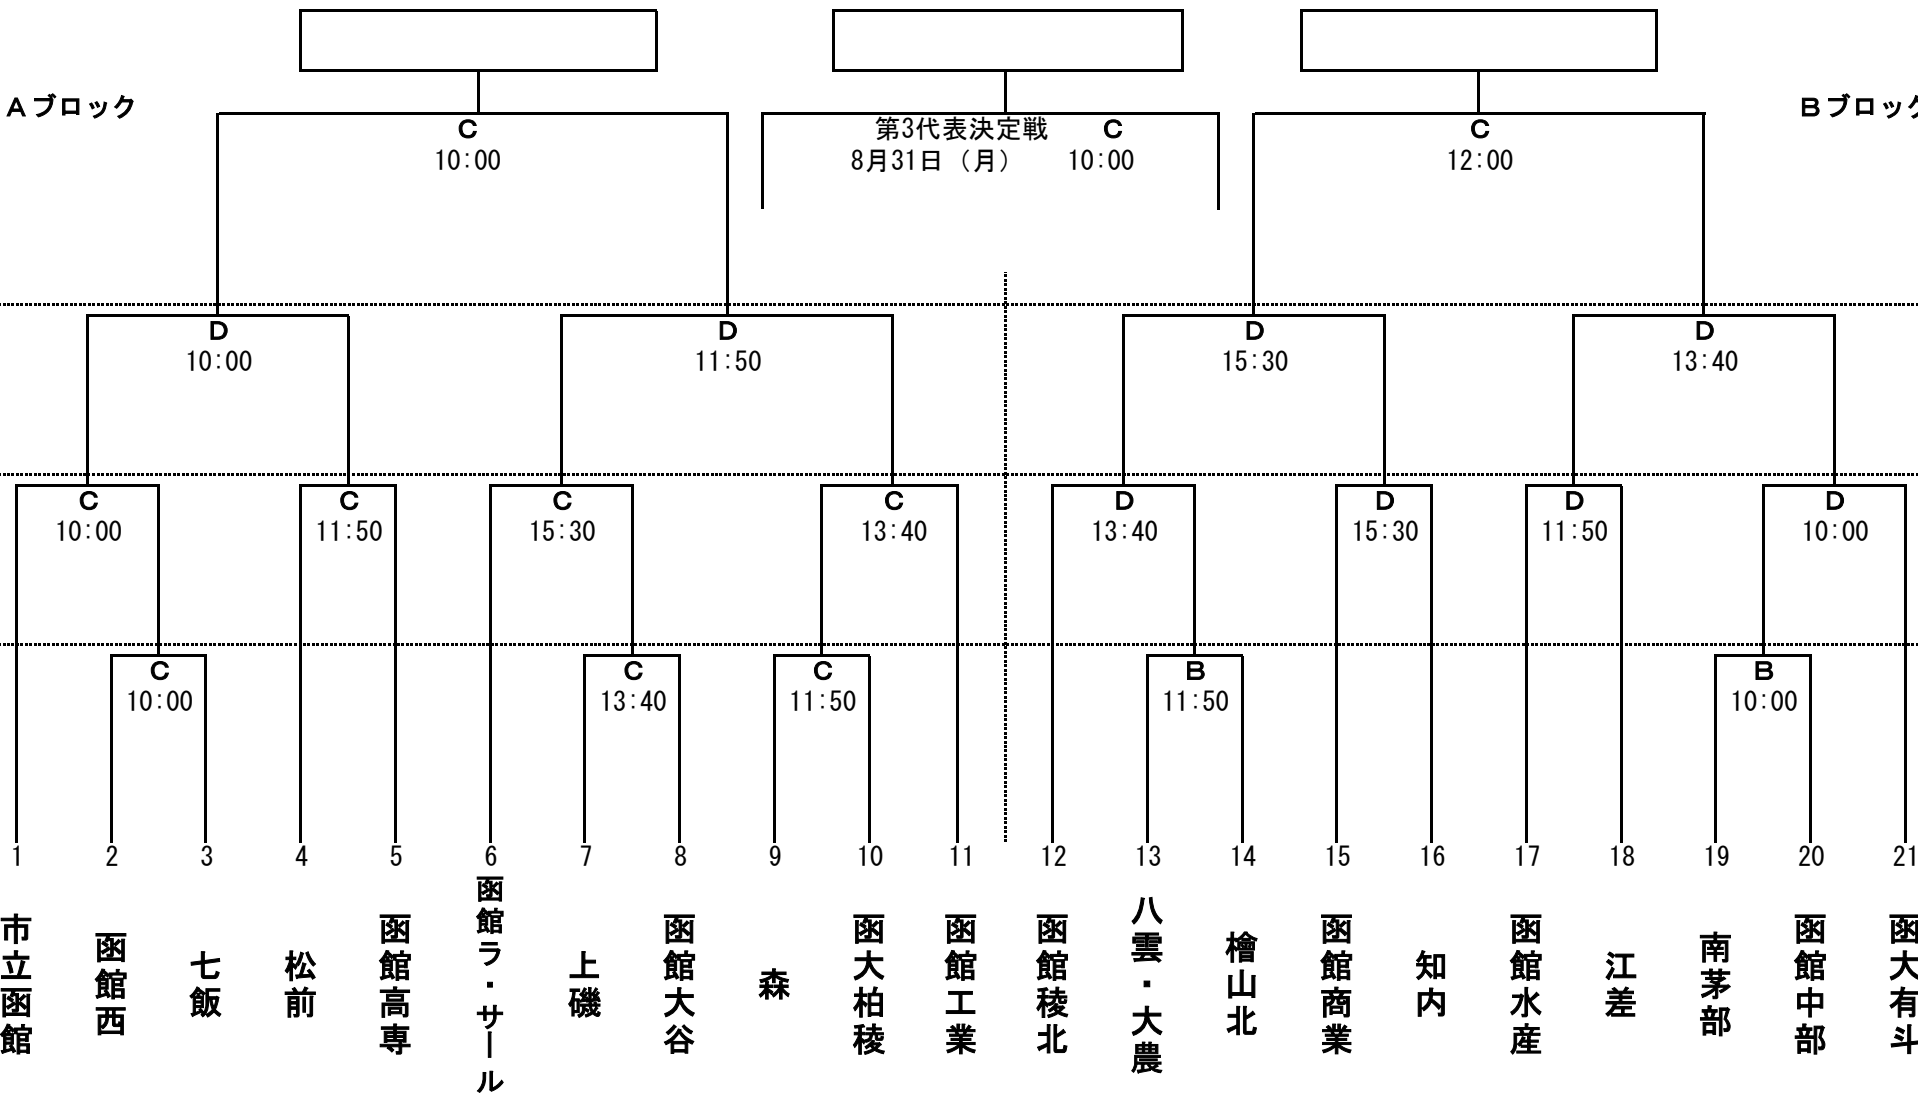

第94回全国高校サッカー選手権大会函館地区大会 組合せ

Aブロック

Bブロック

8/31 (月)
8/30 (日)

8/29 (土)

8/23 (日)

8/22 (土)

会場
 函館 F P
 B : 天然芝
 C : 人工芝
 D : 人工芝