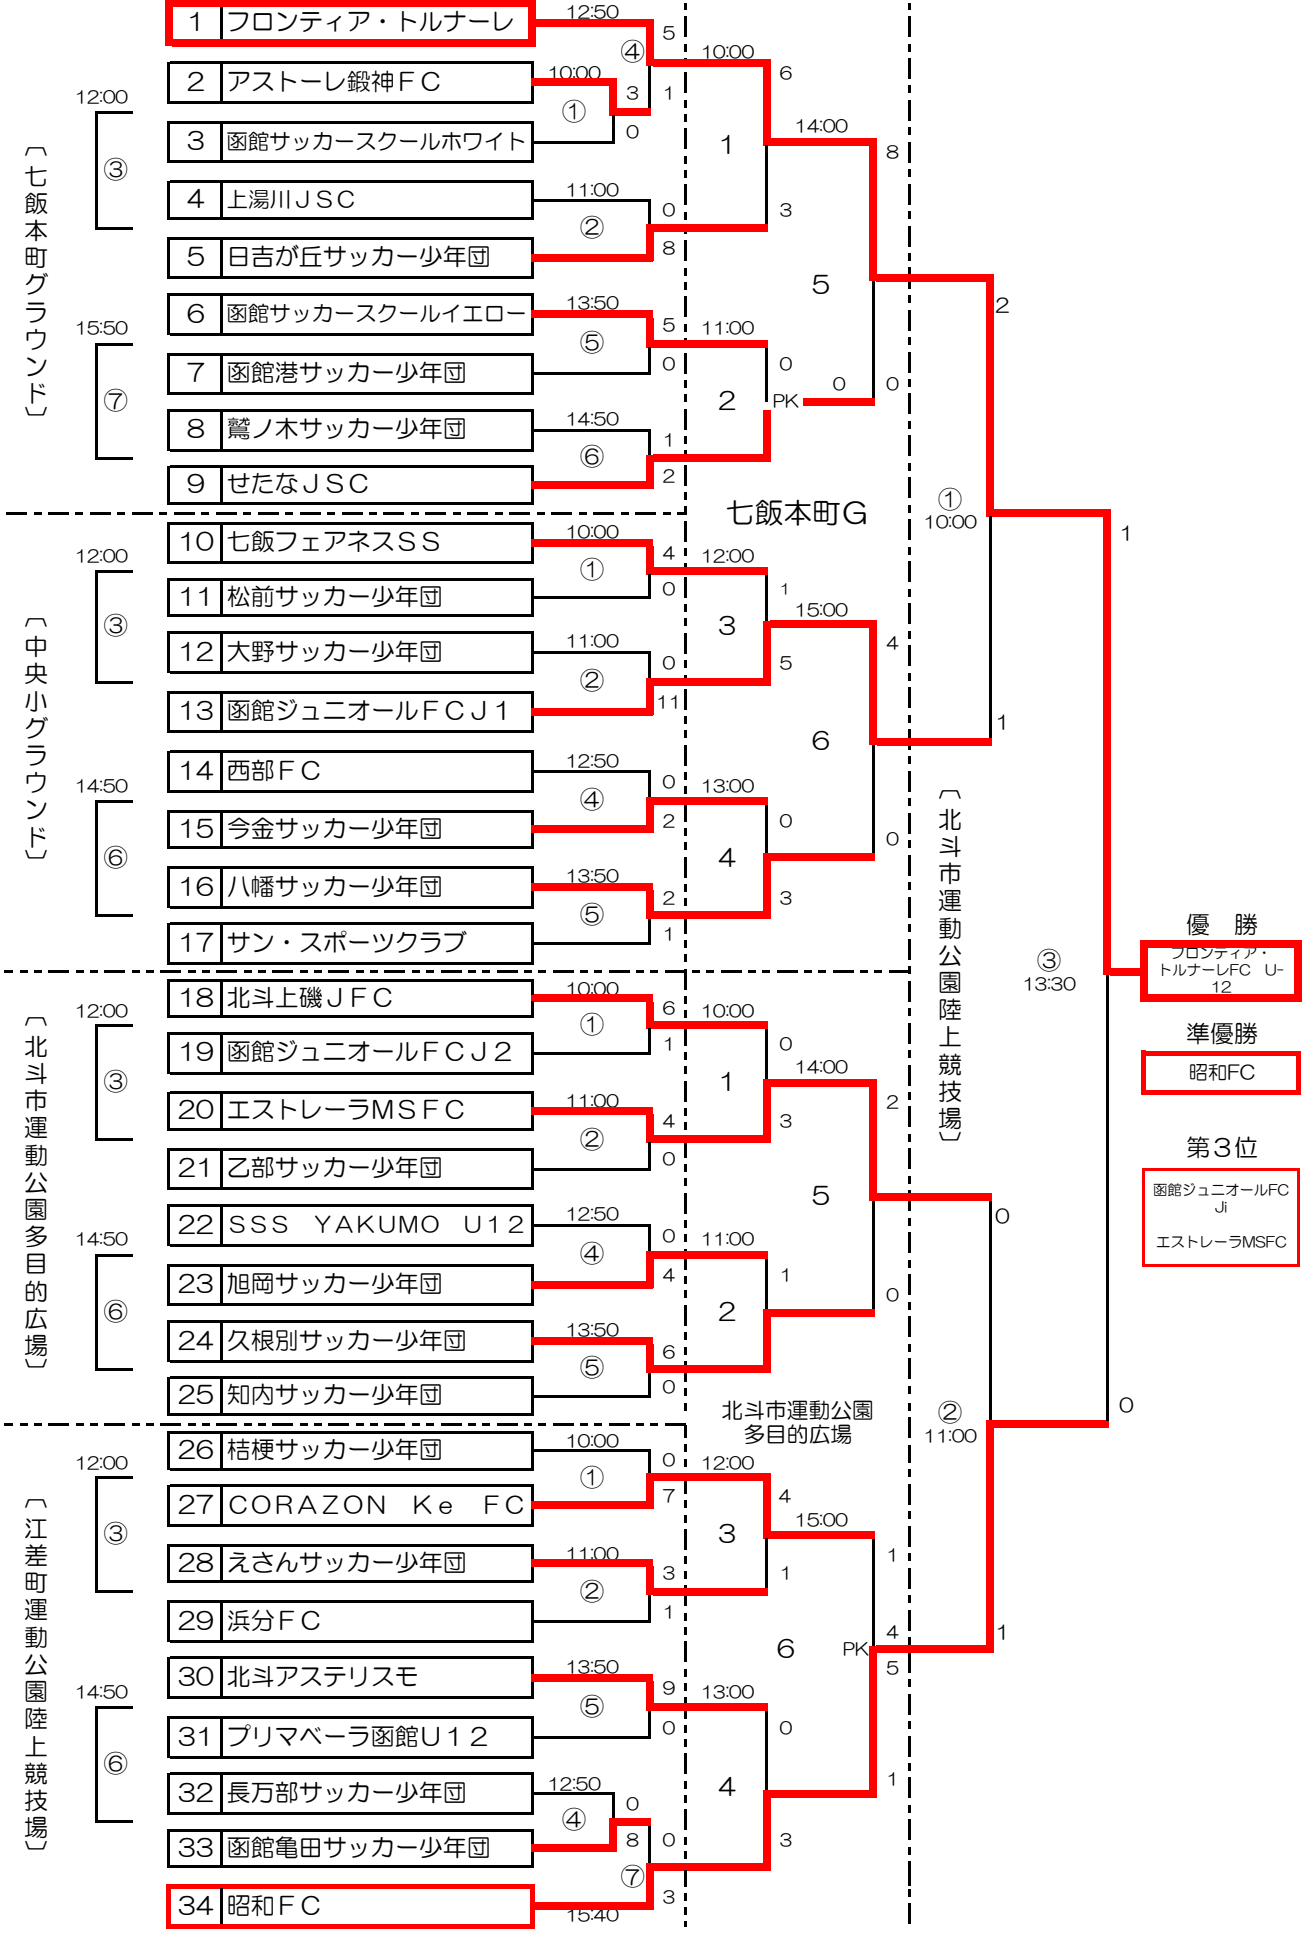

第36回 全日本少年サッカー大会 函館地区予選

4月28日

4月29日

5月12日

1 フロンティア・トルナーレ

2 アストーレ鍛神FC

3 函館サッカースクールホワイト

4 上湯川JSC