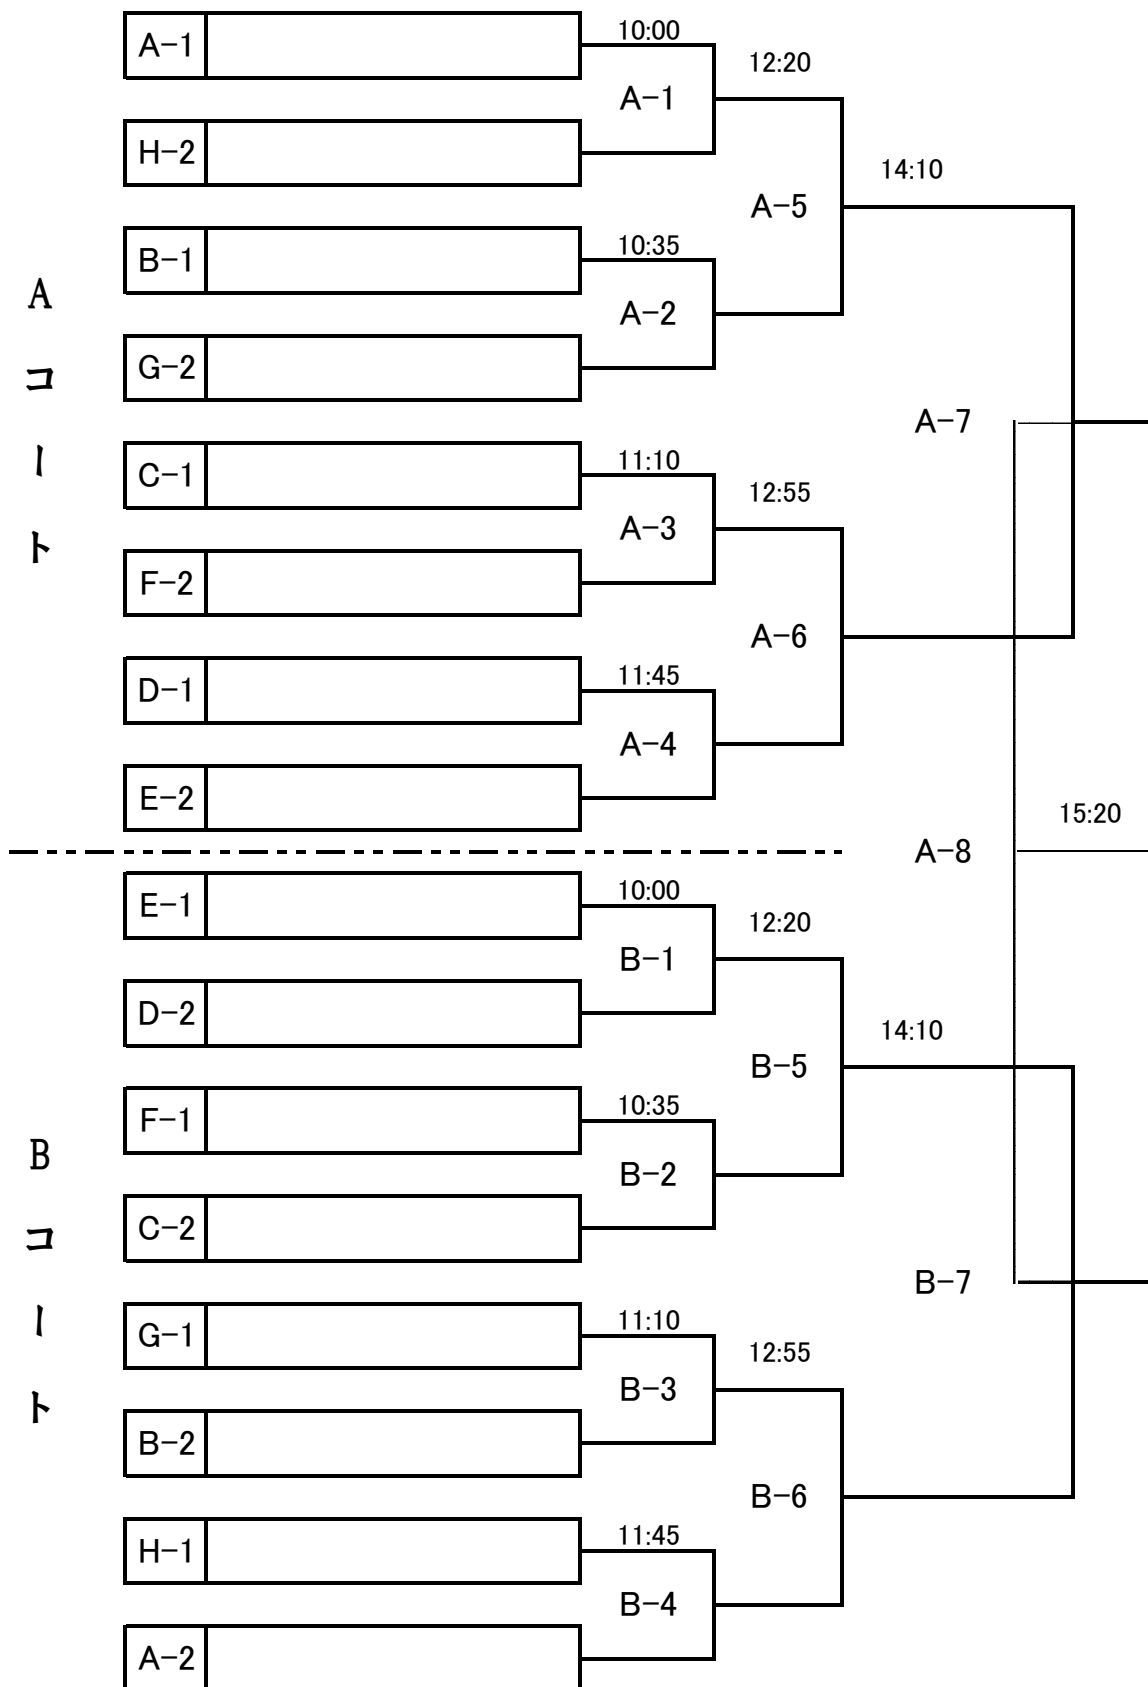

第12回岩内町長杯 全道少年サッカーU-10大会 函館地区予選決勝トーナメント

日時: 2014 6月8日(日)

会場: 八雲町スポーツ公園